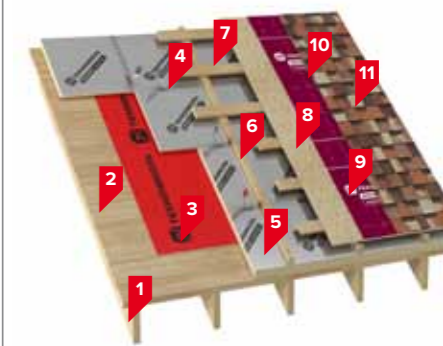

Состав системы

1. Деревянная стропильная система
2. Досчатый настил
3. Пароизоляционная пленка оптим ТЕХНОНИКОЛЬ
4. Лента алюминиевая самоклеящаяся
5. Плиты теплоизоляционные LOGICPIR Скатная крыша
6. Контрбрус для создания вентканалов
7. Разреженная обрешетка
8. Деревянный настил (ОСП-3; ФСФ)
9. Подкладочный ковер ANDEREP PROF
10. Мастика ТЕХНОНИКОЛЬ ФИКСЕР для приклеивания гибкой черепицы
11. Многослойная черепица ТЕХНОНИКОЛЬ SHINGLAS