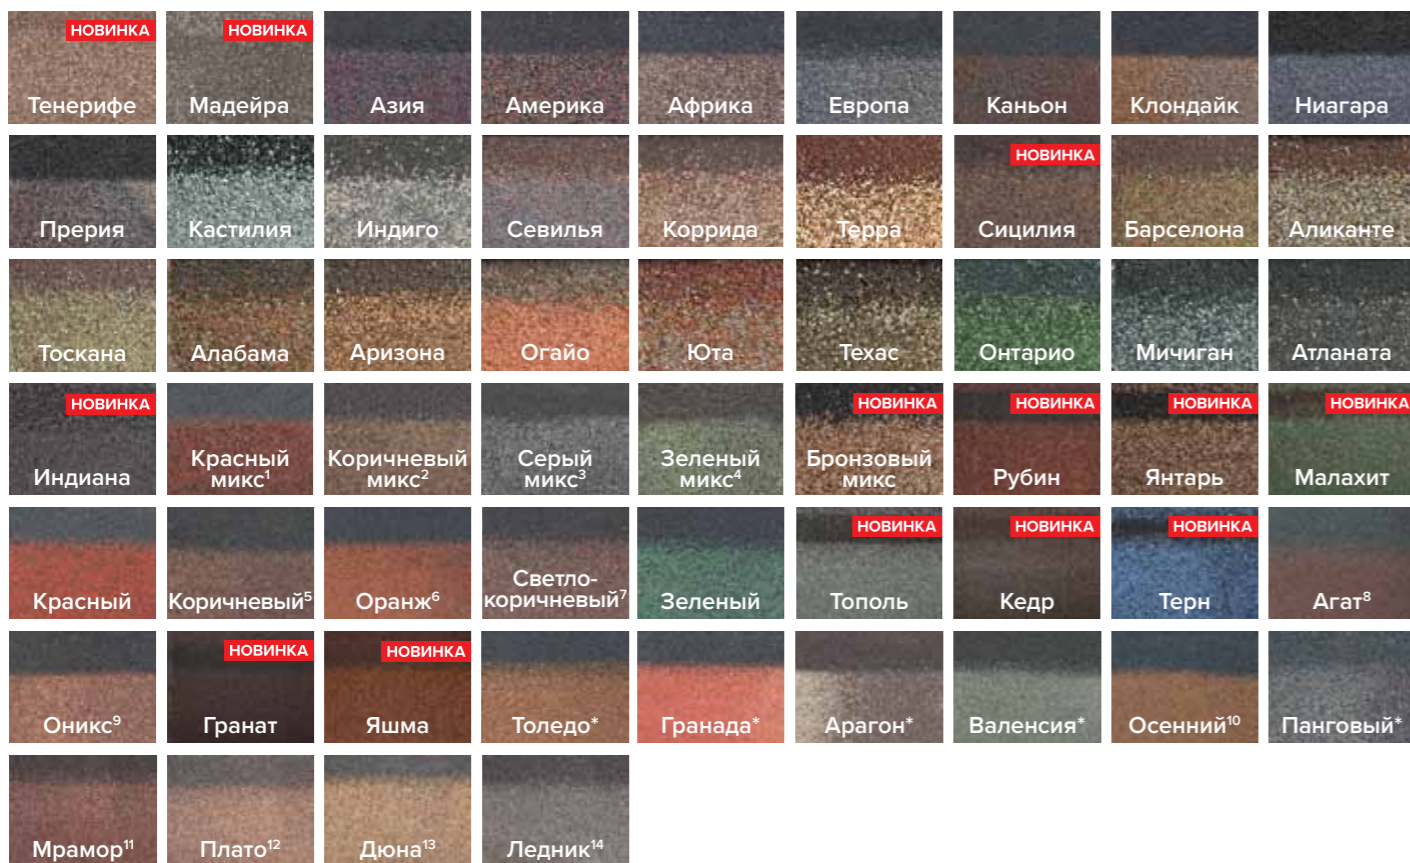

² Ранее коллекция МОДЕРН, цвет песчаное плато.

³ Ранее коллекция МОДЕРН, цвет золотая дюна.

⁴ Ранее коллекция МОДЕРН, цвет горный ледник.

Цвет Ледник

Цвет Дюна

Однослойная гибкая черепица ТЕХНОНИКОЛЬ

Серия ФИНСКАЯ

* Цвет под заказ.

¹ Ранее цвет микс красный. ² Ранее цвет микс коричневый. ³ Ранее цвет микс серый. ⁴ Ранее цвет микс зеленый. ⁵ Ранее цвет джайв коричневый. ⁶ Ранее цвет орех-миндаль. ⁷ Ранее цвет сандал. ⁸ Ранее цвет коричневый. ⁹ Ранее цвет виски. ¹⁰ Ранее цвет антик.