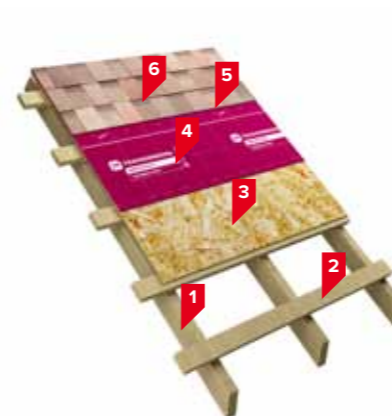

ТН-ШИНГЛАС Классик

Предназначена для устройства крыш на жилых и административных зданиях с холодным чердаком.

Состав системы

1. Деревянная стропильная система
2. Разреженная обрешетка
3. Деревянный настил (ОСП-3; ФСФ)
4. Подкладочный ковер ANDEREP PROF
5. Мастика ТЕХНОНИКОЛЬ ФИКСЕР для приклеивания гибкой черепицы
6. Многослойная черепица ТЕХНОНИКОЛЬ SHINGLAS