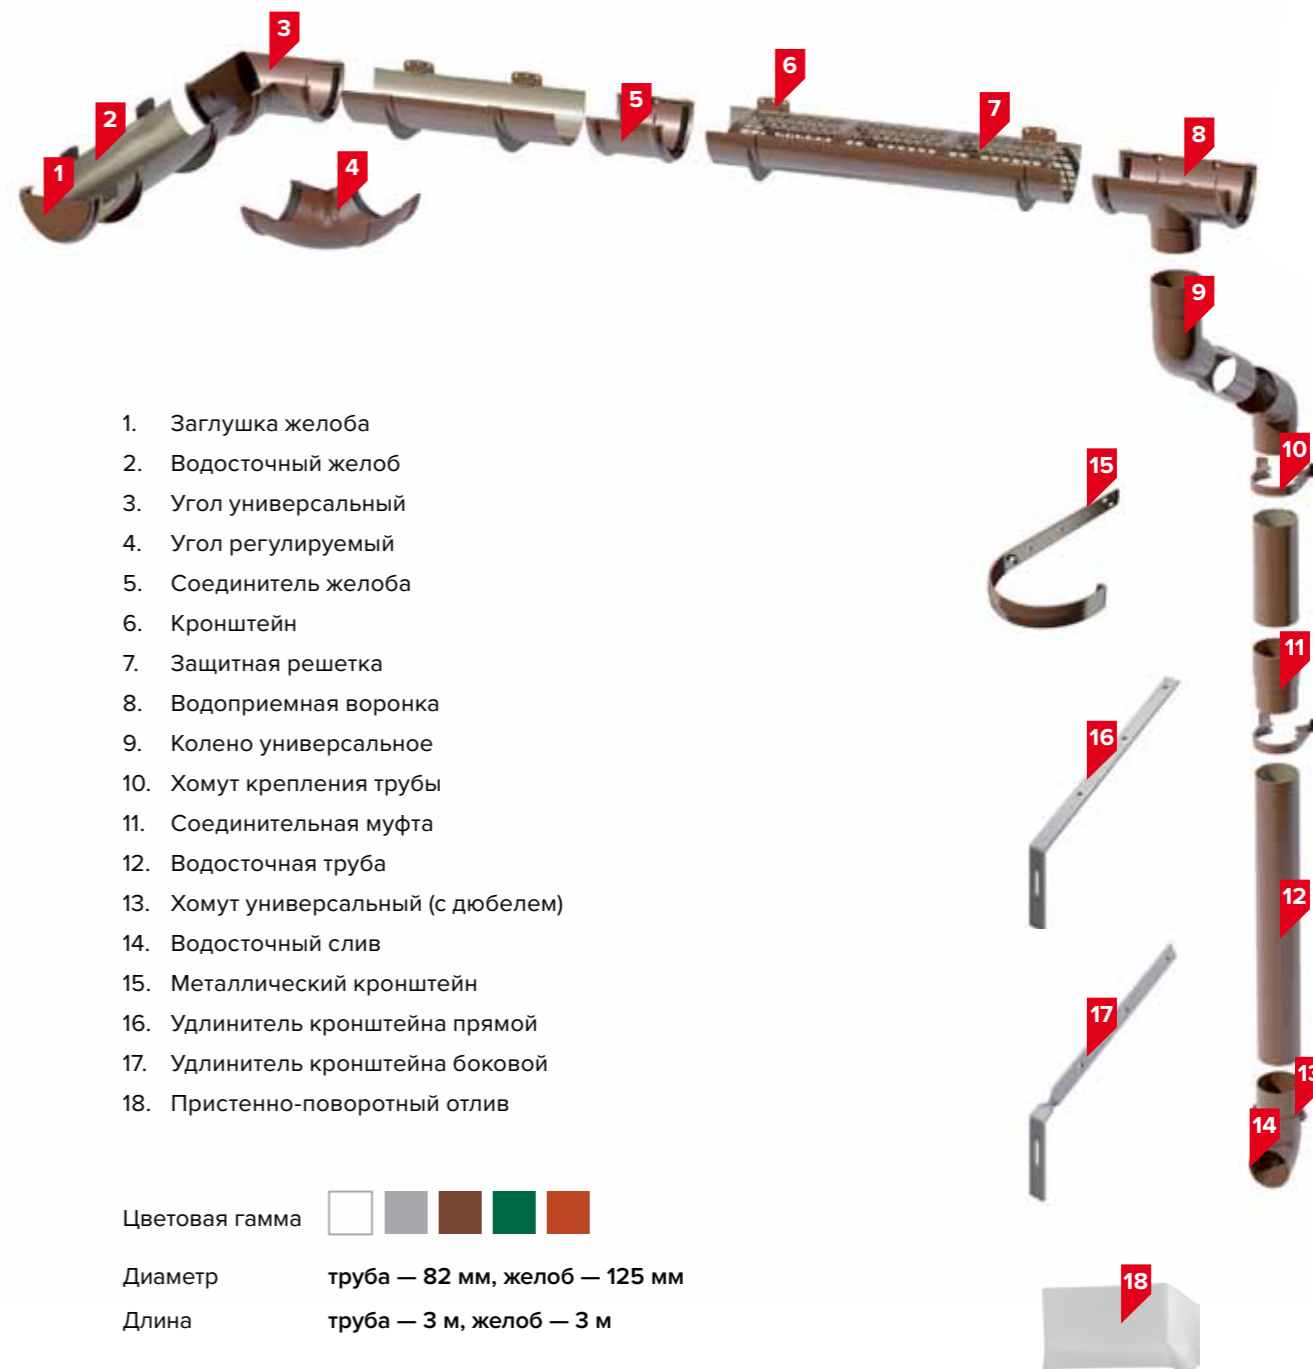

Цветовая гамма

Пластиковая водосточная система

100%
ГЕРМЕТИЧНОСТЬ

КОМПЛЕКСНОСТЬ

Применяется для эффективного сбора дождевой и талой воды с кровли в коттеджном и малоэтажном строительстве. Не подвержена коррозии. Обладает отличными характеристиками, позволяющими с легкостью выдерживать суровые морозы, противостоять УФ-излучению и воздействию агрессивной среды.

**Комплексная гарантия на водосточную систему — 15 лет.
Срок службы свыше 50 лет.**

1. Заглушка желоба
2. Водосточный желоб
3. Угол универсальный
4. Угол регулируемый
5. Соединитель желоба
6. Кронштейн
7. Защитная решетка
8. Водоприемная воронка
9. Колено универсальное
10. Хомут крепления трубы
11. Соединительная муфта
12. Водосточная труба
13. Хомут универсальный (с дюбелем)
14. Водосточный слив
15. Металлический кронштейн
16. Удлинитель кронштейна прямой
17. Удлинитель кронштейна боковой
18. Пристенно-поворотный отлив

Цветовая гамма

Диаметр труба — 82 мм, желоб — 125 мм

Длина труба — 3 м, желоб — 3 м