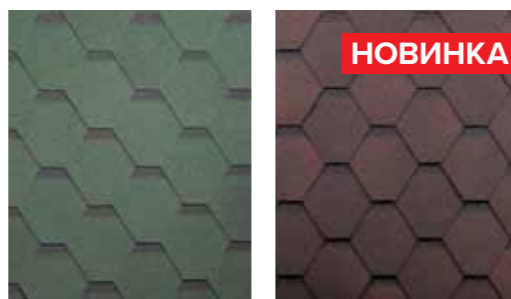

Агат³

Оникс⁴

Нефрит⁵

Гранат